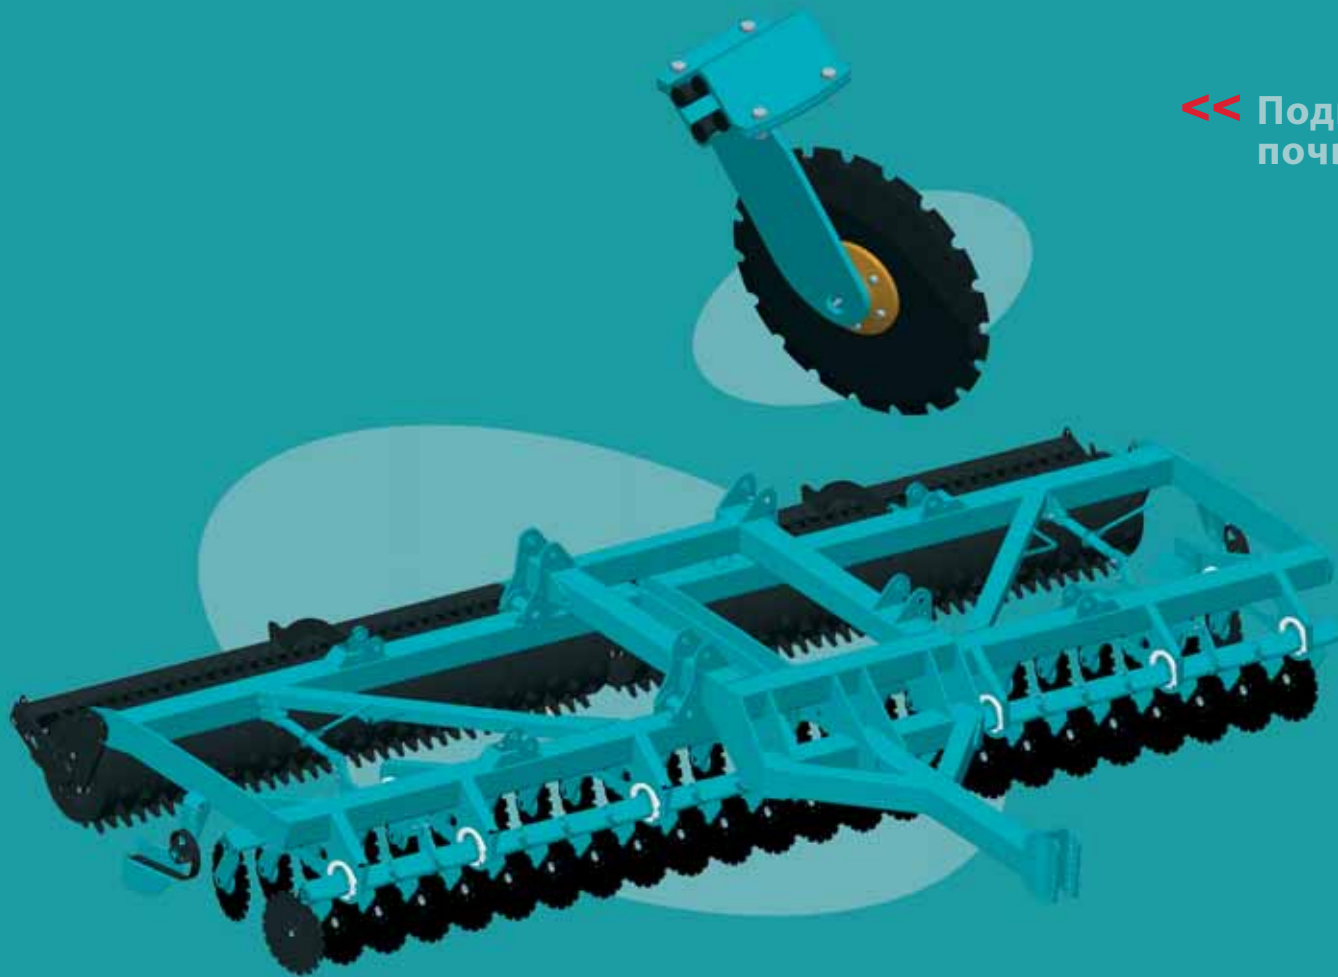

<< Подготовка
почвы

SULKY